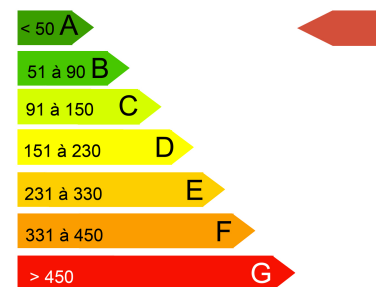

Ref : VM4679

Nb piece(s) : 3

Surface Hab : 45 m<sup>2</sup>

Nb Chambre(s) : 2

Surface de terrain : 133 m<sup>2</sup>

Côté baie. Idéal pied à terre pour cette maison de pays située plein centre. Elle offre au rdc : salon/séjour, cuisine, salle d'eau + wc. A l'étage : 2 chambres, salle d'eau avec wc. Une courette plein SUD sans vis à vis et une courette à l'avant de la maison. Plages et commerces à pied.

ST PIERRE QUIBERON

VENDU

DPE : A (0 Kwh/m<sup>2</sup>/an)